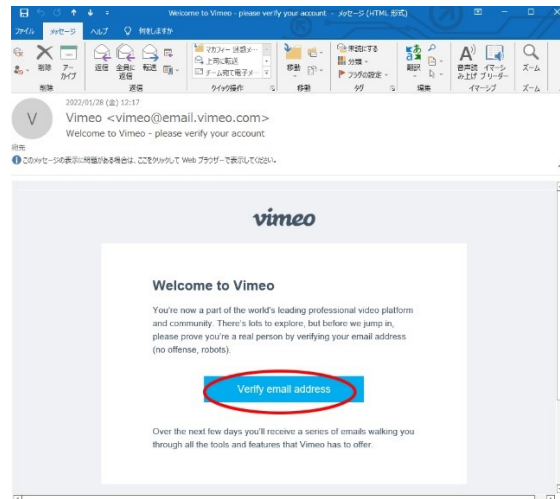

E-メールで登録の場合 ※②1の入力をする

1. お名前を入力（日本語、ローマ字、ニックネーム可）
2. メールアドレス入力
3. パスワード入力（8文字以上 半角アルファベット 数字・記号を各1文字以上入れる）
4. E-メールで登録をクリック
5. ③の画面になり有料を勧められますが無料の登録だけの場合は一番下までスクロールします
6. ④の画面にある Continue with Basic をクリックします
7. ⑤いろんな紹介画面が出ますが×で閉じてください。
8. ⑥これで登録が完了です
9. また登録したメールアドレスに Vimeo から英語でメールが届きます。画像⑦
10. **Verify email address** をクリックするだけで OK（メールアドレスの認証をするため）

※届かない場合は迷惑フォルダなどご確認ください

⑦【届いたメール】