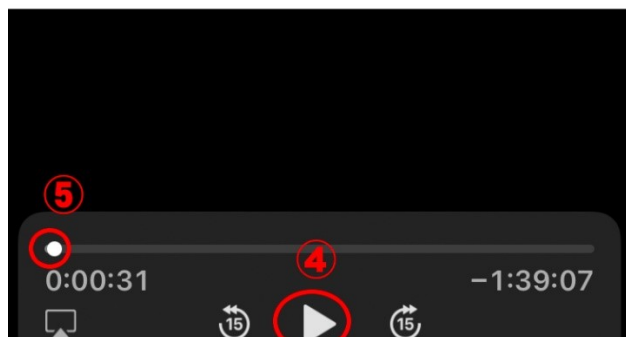

##### ブラウザで観る方法

モバイルやタブレットで視聴するにはアンドロイド（Google Chrome） iPhone（safari）等その他ブラウザ  
ブラウザで見る方法は <https://vimeo.com/ondemand/phhmovie2021> 左記 URL をブラウザで開いてください。  
後はパソコンと同じ操作になります。（無料登録をお願いします）

## アプリで観る方法 Vimeo のアプリをダウンロード

アンドロイドは Google play からダウンロードしてください

iPhone は APP Store からダウンロードしてください

アプリをダウンロードしたら無料登録をしてください。

### Ⅲ操作方法 スマートフォン・タブレット

- ① × 画面を閉じます
- ② 画面を大きく/小さくします
- ③ 音声の ON/OFF
- ④ 再生/一時停止
- ⑤ 左右スクロールで先送り・巻き戻しができます

### Ⅲ操作方法 デスクトップ・ノートパソコン

赤丸をクリックすると全画面モードになります。戻すときは同じところをクリックしてください。

歯車は画質の設定です。通常は Auto で問題ないですが、視聴が安定しない場合は、画質の設定を下げると安定する場合がございます。(1080P 推奨)

音量です。マウスで左右にスクロールしてください。またはパソコン・スマホ本体の音量を変更してください。

上部▶をクリックすると再生が始まります。