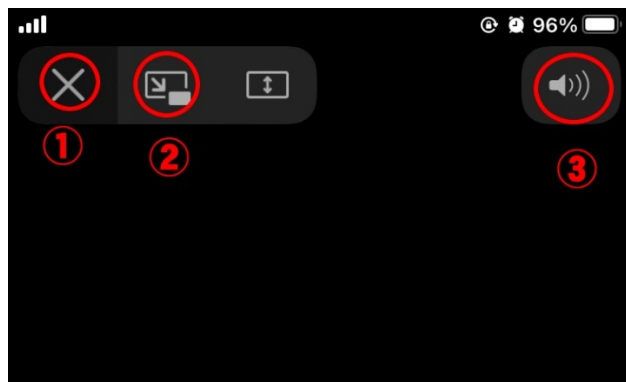

##### ブラウザで観る方法

モバイルやタブレットで視聴するにはアンドロイド（Google Chrome） iPhone（safari）等その他ブラウザ  
ブラウザで見る方法は <https://vimeo.com/ondemand/phhmovie2021> 左記 URL をブラウザで開いてください。  
後はパソコンと同じ操作になります。（無料登録をお願いします）

## アプリで観る方法 Vimeo のアプリをダウンロード

アンドロイドは Google play からダウンロードしてください

iPhone は APP Store からダウンロードしてください

アプリをダウンロードしたら無料登録をしてください。

### Ⅲ操作方法 スマートフォン・タブレット

- ① × 画面を閉じます
- ② 画面を大きく/小さくします
- ③ 音声の ON/OFF
- ④ 再生/一時停止
- ⑤ 左右スクロールで先送り・巻き戻しができます

### Ⅲ操作方法 デスクトップ・ノートパソコン

赤丸をクリックすると全画面モードになります。戻すときは同じところをクリックしてください。

歯車は画質の設定です。通常は Auto で問題ないですが、視聴が安定しない場合は、画質の設定を下げると安定する場合がございます。(1080P 推奨)

音量です。マウスで左右にスクロールしてください。またはパソコン・スマホ本体の音量を変更してください。

上部▶をクリックすると再生が始まります。