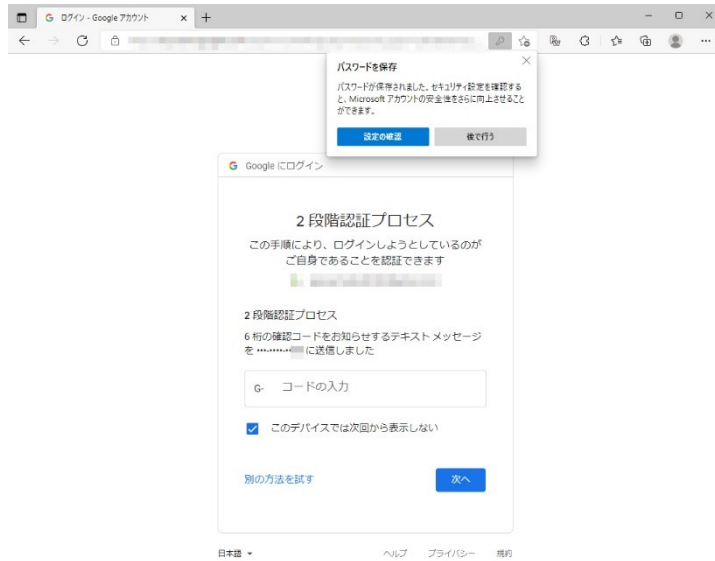

## ログイン

「Vimeo」に移動

メールアドレスまたは電話番号

メールアドレスを忘れた場合

続行するにあたり、Google はあなたの名前、メールアドレス、言語設定、プロフィール写真を Vimeo と共有します。このアプリを使用する前に、Vimeo のプライバシーポリシーと利用規約をご確認ください。

アカウントを作成 次へ

日本語 ヘルプ プライバシー 規約

1.gmail アドレスを入力して次へ

2

Google にログイン

パスワードを入力

パスワードを表示します

続行するにあたり、Google はあなたの名前、メールアドレス、言語設定、プロフィール写真を Vimeo と共有します。このアプリを使用する前に、Vimeo のプライバシーポリシーと利用規約をご確認ください。

パスワードをお忘れの場合 次へ

日本語 ヘルプ プライバシー 規約

2.パスワード入力して次へ

### 3. 2段階認証プロセス

(登録している携帯電話等にパスコードが届きますので G-●●●●●●から始まる番号 6桁を入力してください)

以降はメールアドレス登録と同じです。